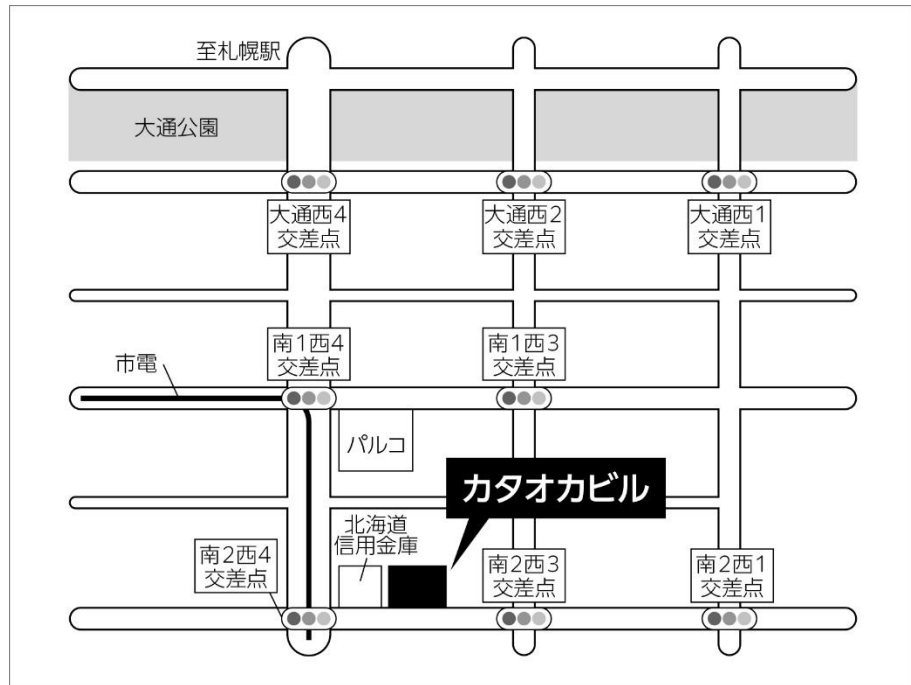

## 学科及び実地試験場案内

### 札幌試験場

●試験場

カタオカビル貸会議室

●所在地

札幌市中央区  
南2条西3-13-4

●道順

地下鉄「大通駅」北海道信用金庫出口より徒歩2分

JR「札幌駅(南口)より徒歩7分

※当試験場構内・外には駐車できません。