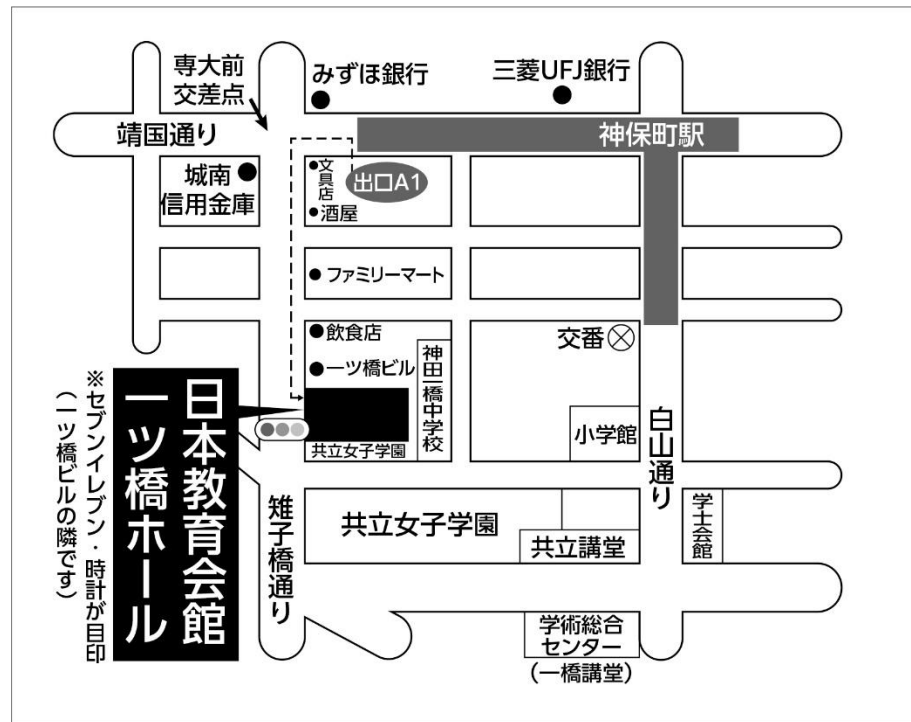

### 札幌試験場

●試験場

カタオカビル貸会議室

●所在地

札幌市中央区  
南2条西3-13-4

●道順

地下鉄「大通駅」北海道信用金庫出口より徒歩2分

JR「札幌駅(南口)より徒歩7分

### 東京試験場

●試験場

日本教育会館

●所在地

千代田区一ツ橋  
2-6-2

●道順

地下鉄都営新宿線・東京メトロ半蔵門線「神保町駅」(A1出口)下車徒歩3分

地下鉄都営三田線「神保町駅」(A1出口)下車徒歩5分

東京メトロ東西線「竹橋駅」(北の丸公園側出口)下車徒歩5分

東京メトロ東西線「九段下駅」(6番出口)下車徒歩7分

JR 総武線「水道橋駅」(西口出口)下車徒歩15分

※当試験場構内・外には駐車できません。

## 名古屋試験場

- 試験場  
名古屋栄ビルディング
- 所在地  
名古屋市東区武平町5丁目1番地
- 道順  
地下鉄「栄駅」下車⑤番出口から徒歩1分

※当試験場構内・外には駐車できません。