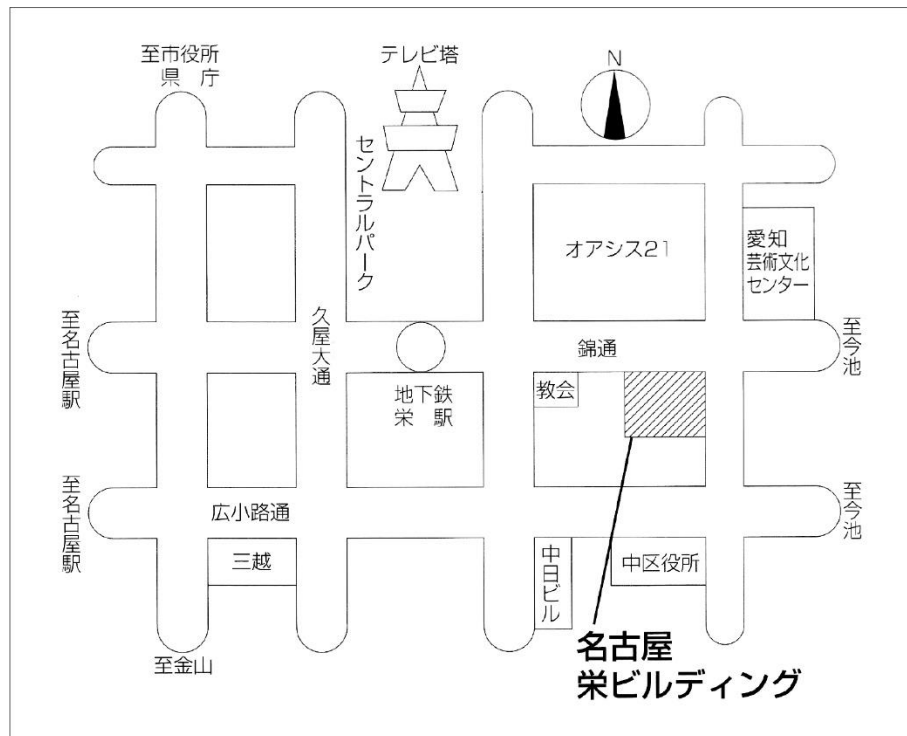

東京メトロ東西線「竹橋駅」(北の丸公園側出口)下車徒歩5分

東京メトロ東西線「九段下駅」(6番出口)下車徒歩7分

JR 総武線「水道橋駅」(西口出口)下車徒歩15分

※当試験場構内・外には駐車できません。

## 名古屋試験場

- 試験場  
名古屋栄ビルディング
- 所在地  
名古屋市東区武平町5丁目1番地
- 道順  
地下鉄「栄駅」下車⑤番出口から徒歩1分

※当試験場構内・外には駐車できません。