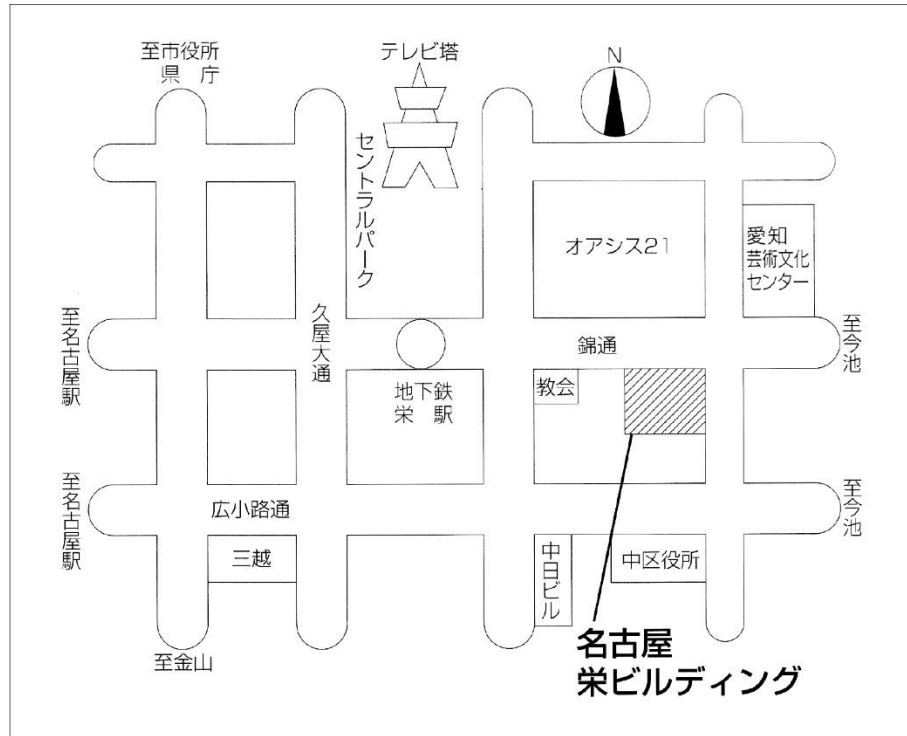

名古屋試験場

●試験場

名古屋栄ビルディング

●所在地

名古屋市東区武平町
5丁目1番地

●道 順

地下鉄「栄駅」下車⑤
番出口から徒歩1分

※当試験場構内・外には駐車できません。