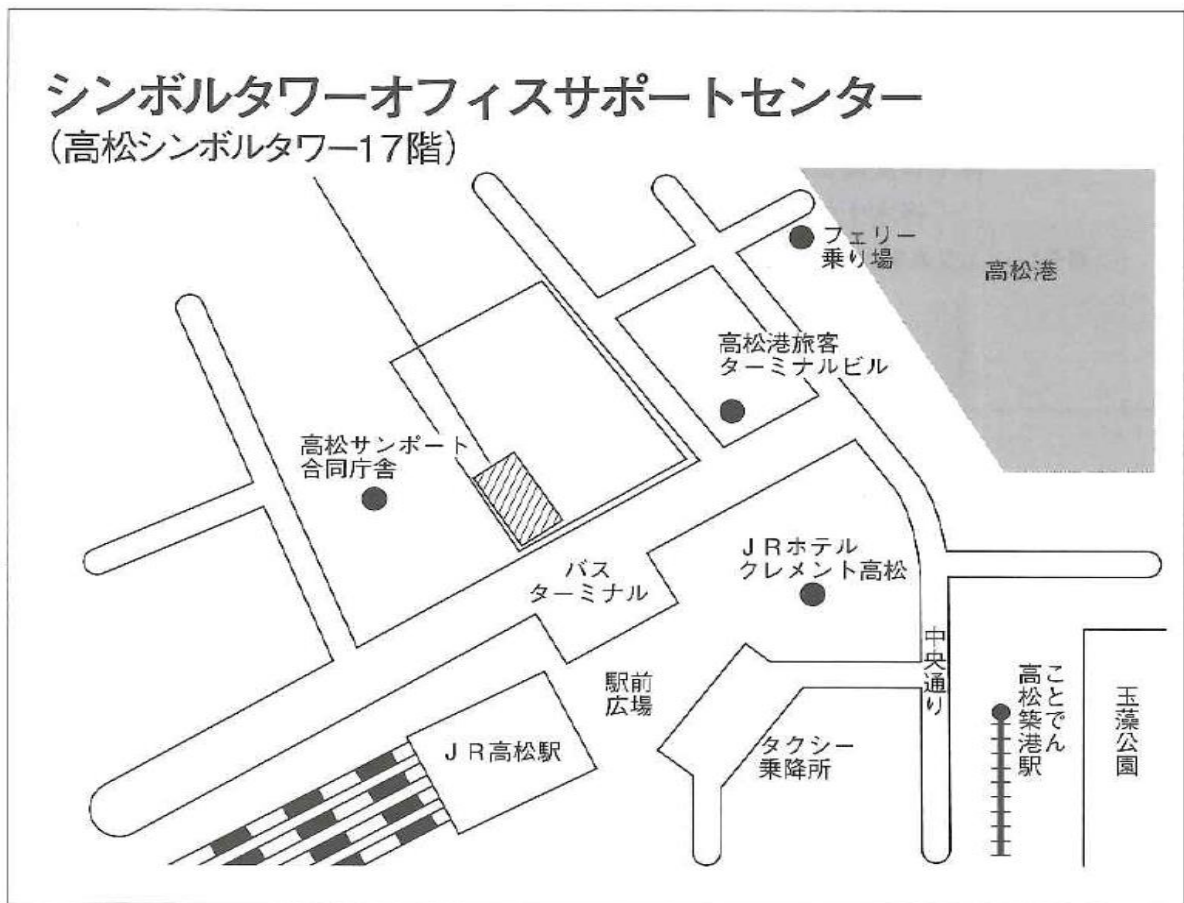

高松会場

●会場

シンボルタワーオフィスサポートセンター (087-825-5522)

●所在地

香川県高松市サンポート2番1号
高松シンボルタワー17F

●道順

JR 高松駅から徒歩3分
ことடன்高松築港駅から徒歩5分
高松港から徒歩2分