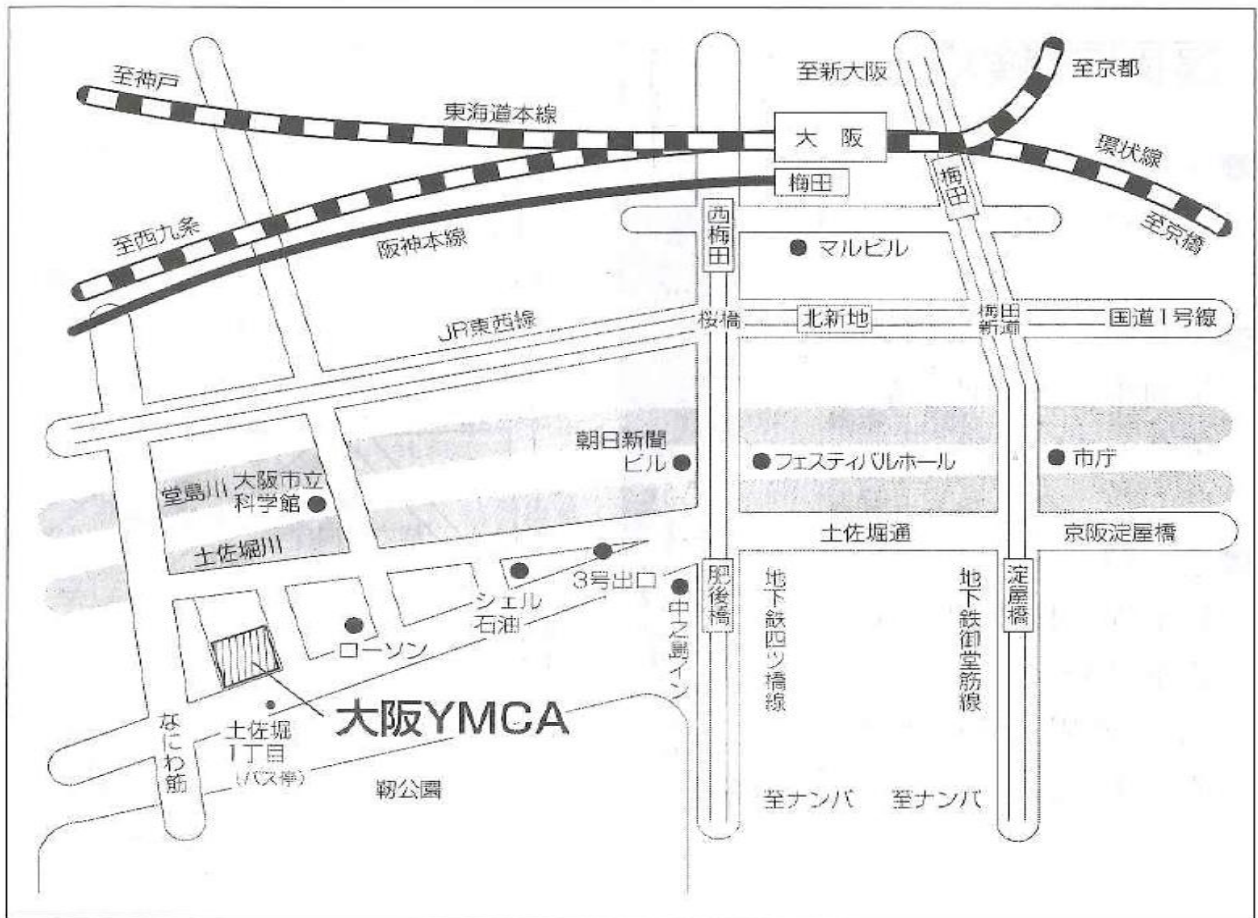

東京会場

●会場

フクラシア品川クリスタルスクエア (03-6430-9355)

●所在地

東京都港区港南 1-6-41 3F

●道順

JR「品川駅」港南口より徒歩8分

大阪会場

●会場

大阪 YMCA 国際文化センター (06-6441-0893)

●所在地

大阪市西区土佐堀 1-5-6

●道順

地下鉄四ツ橋線「肥後橋駅」から徒歩7分
地下鉄御堂筋線「淀屋橋駅」から徒歩13分
大阪駅前より市バス「土佐堀1丁目」下車

高松会場

●会場