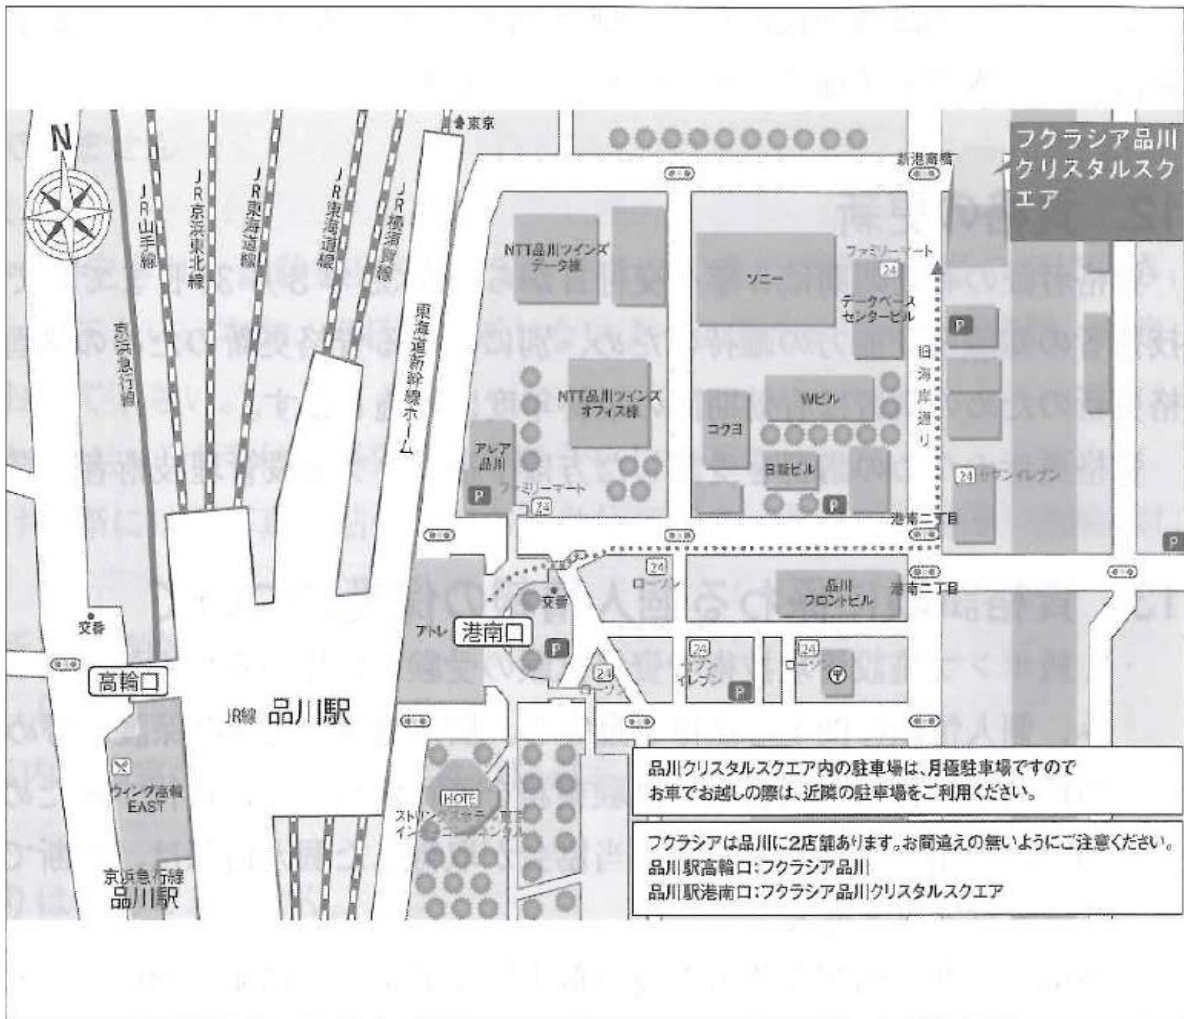

東京会場

●会場

フクラシア品川クリスタルスクエア (03-6430-9355)

●所在地

東京都港区港南 1-6-41 3F

●道順

JR「品川駅」港南口より徒歩8分

大阪会場

●会場

大阪 YMCA 国際文化センター (06-6441-0893)

●所在地

大阪市西区土佐堀 1-5-6

●道順

地下鉄四ツ橋線「肥後橋駅」から徒歩7分
地下鉄御堂筋線「淀屋橋駅」から徒歩13分
大阪駅前より市バス「土佐堀1丁目」下車

高松会場

●会場