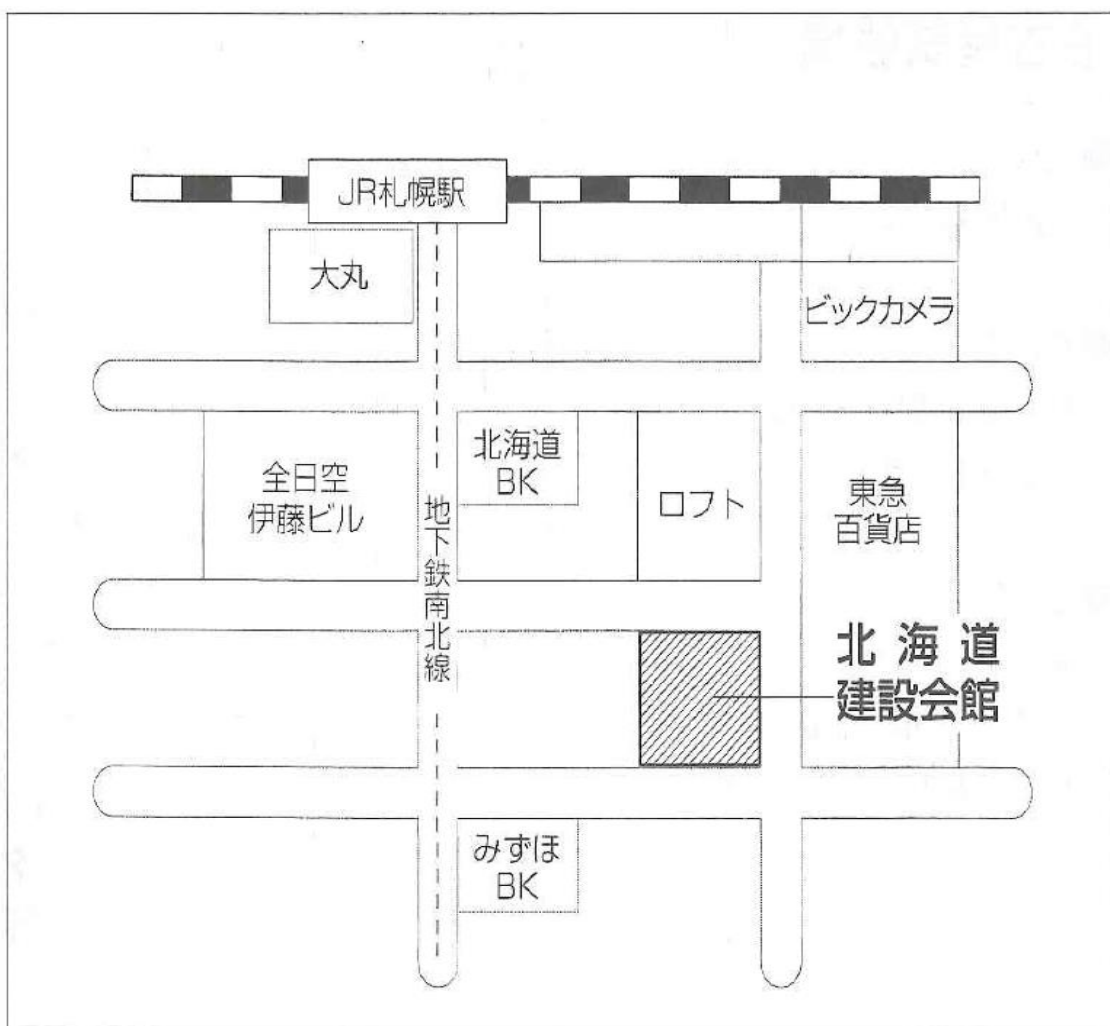

札幌会場

●会場

北海道建設会館（011-261-6218）

●所在地

札幌市中央区北4条西3丁目1番地

●道順

札幌駅前東急百貨店西隣

J R札幌駅（南口）より徒歩5分

東京会場

●会場

フクラシア品川クリスタルスクエア (03-6430-9355)

●所在地

東京都港区港南 1-6-41 3F

●道順

JR「品川駅」港南口より徒歩8分

大阪会場

●会場

大阪 YMCA 国際文化センター (06-6441-0893)

●所在地

大阪市西区土佐堀 1-5-6

●道順

地下鉄四ツ橋線「肥後橋駅」から徒歩7分
地下鉄御堂筋線「淀屋橋駅」から徒歩13分
大阪駅前より市バス「土佐堀1丁目」下車

高松会場

●会場