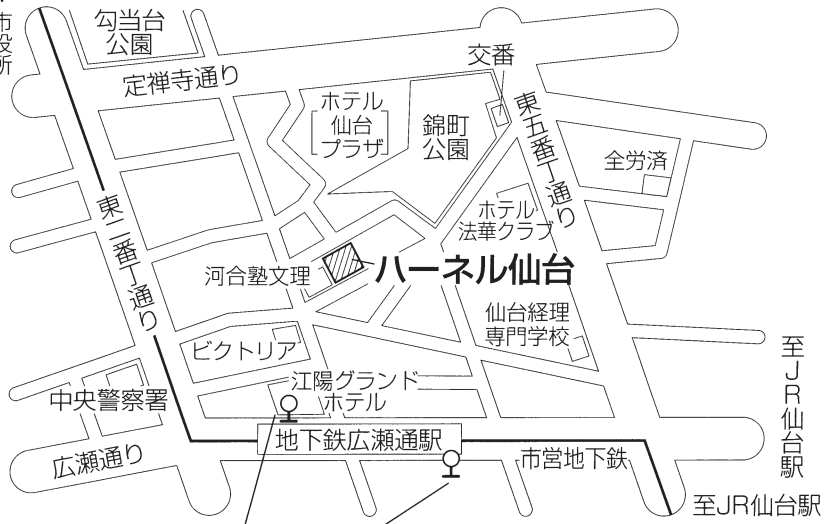

至県庁・市役所

地下鉄広瀬通駅
出入口バス停