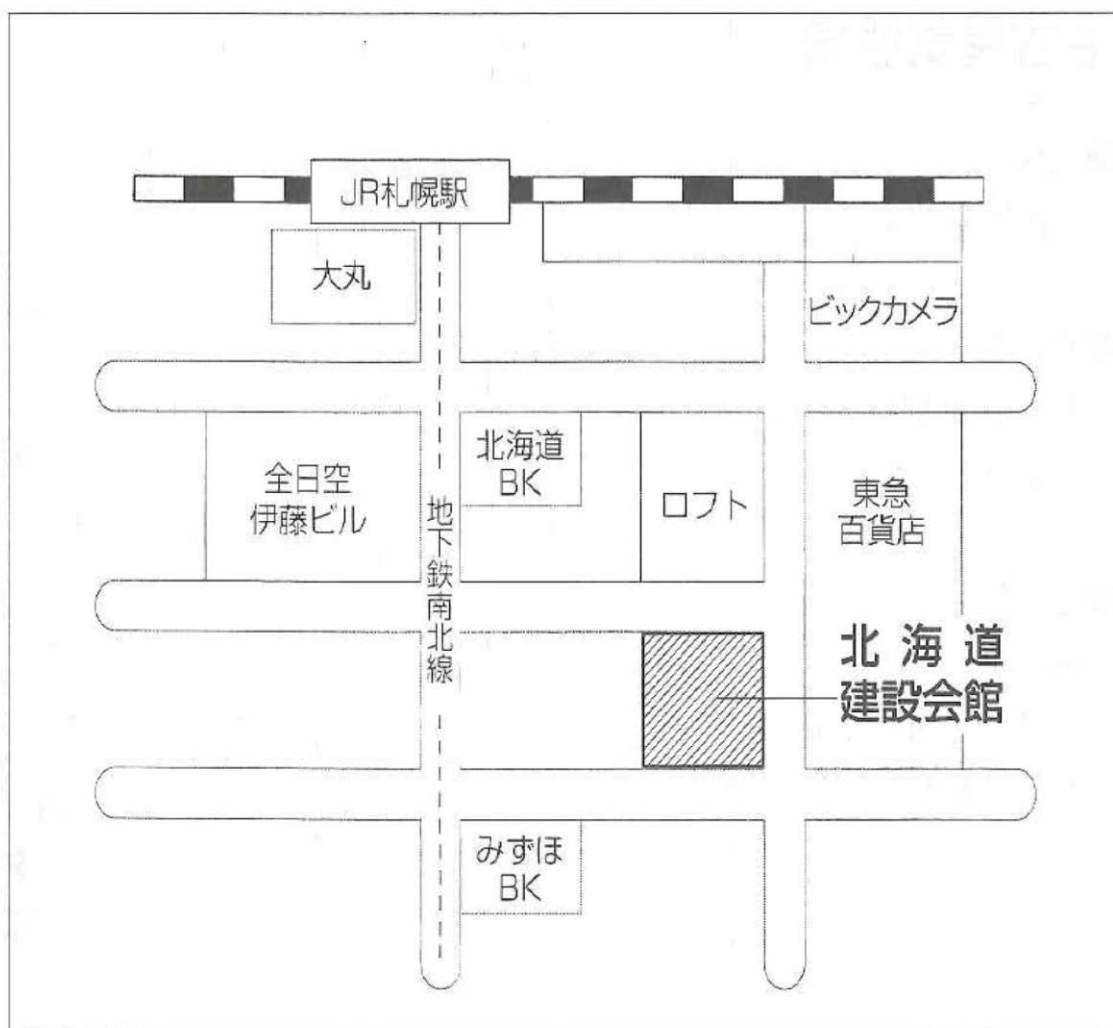

札幌会場

●会場

北海道建設会館（011-261-6218）

●所在地

札幌市中央区北4条西3丁目1番地

●道順

札幌駅前東急百貨店西隣

J R札幌駅（南口）より徒歩5分

東京会場

- 会場
フクラシア品川クリスタルスクエア (03-6430-9355)
- 所在地
東京都港区港南 1-6-41 3F
- 道順
JR「品川駅」港南口より徒歩8分

大阪会場

●会場

大阪 YMCA 国際文化センター (06-6441-0893)

●所在地

大阪市西区土佐堀 1-5-6

●道順