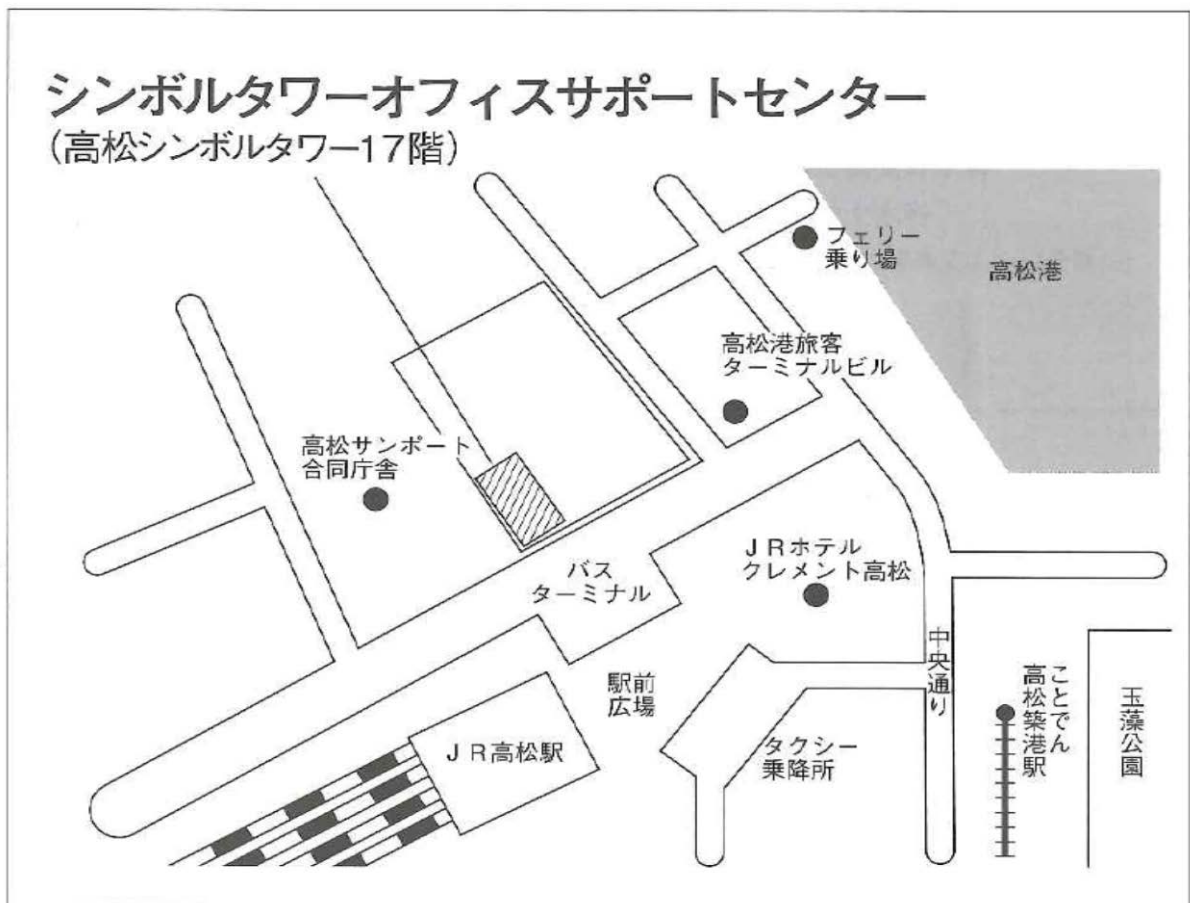

地下鉄四ツ橋線「肥後橋駅」から徒歩7分
地下鉄御堂筋線「淀屋橋駅」から徒歩13分
大阪駅前より市バス「土佐堀1丁目」下車

高松会場

●会場

シンボルタワーオフィスサポートセンター (087-825-5522)

●所在地

香川県高松市サンポート2番1号
高松シンボルタワー17F

●道順

JR 高松駅から徒歩3分
ことடன்高松築港駅から徒歩5分
高松港から徒歩2分