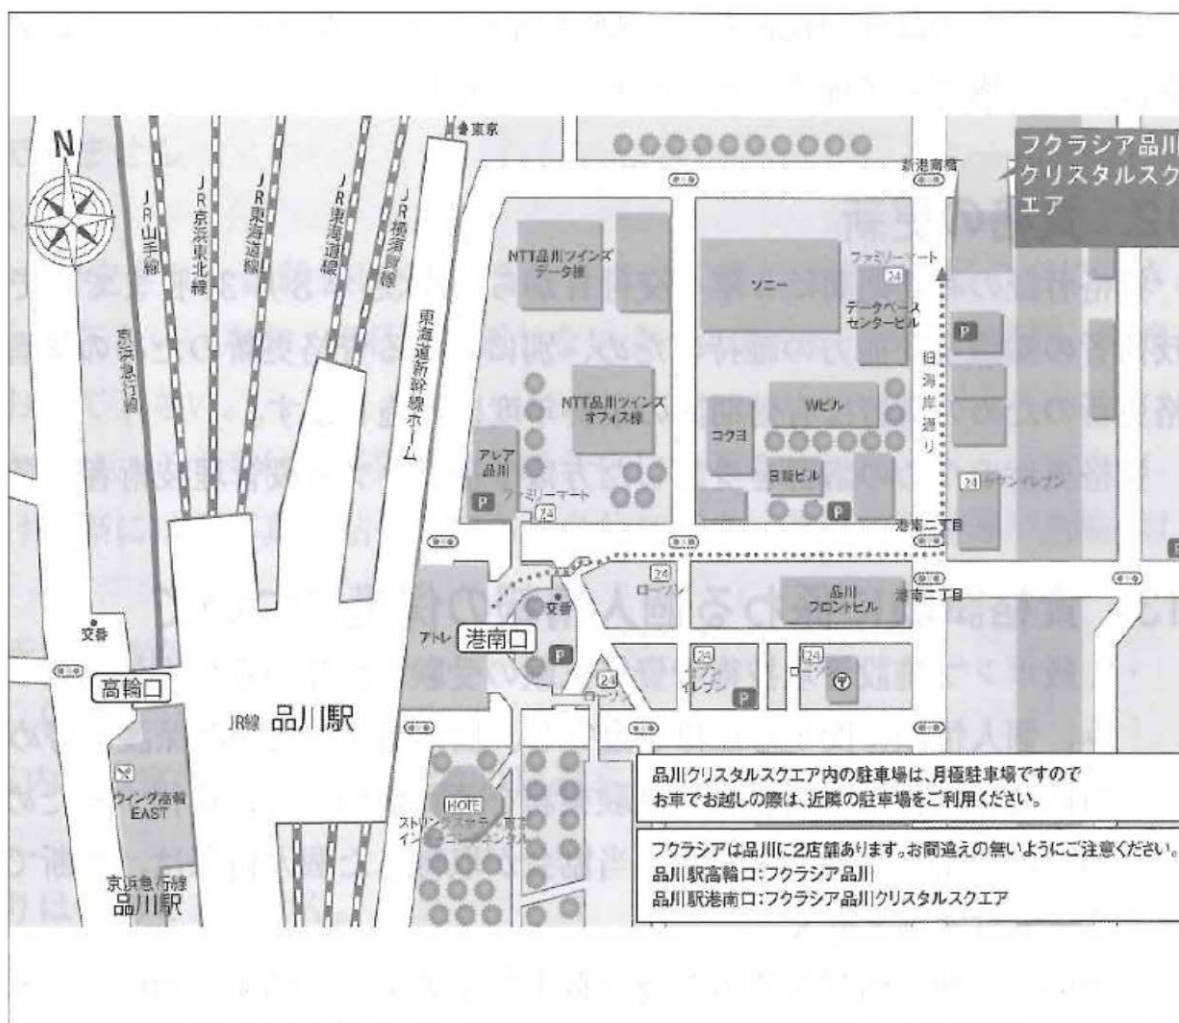

札幌会場

●会場

北海道建設会館（011-261-6218）

●所在地

札幌市中央区北4条西3丁目1番地

●道順

札幌駅前東急百貨店西隣

J R札幌駅（南口）より徒歩5分

東京会場

- 会場
フクラシア品川クリスタルスクエア (03-6430-9355)
- 所在地
東京都港区港南 1-6-41 3F
- 道順
JR「品川駅」港南口より徒歩8分

大阪会場

●会場

大阪 YMCA 国際文化センター (06-6441-0893)

●所在地

大阪市西区土佐堀 1-5-6

●道順