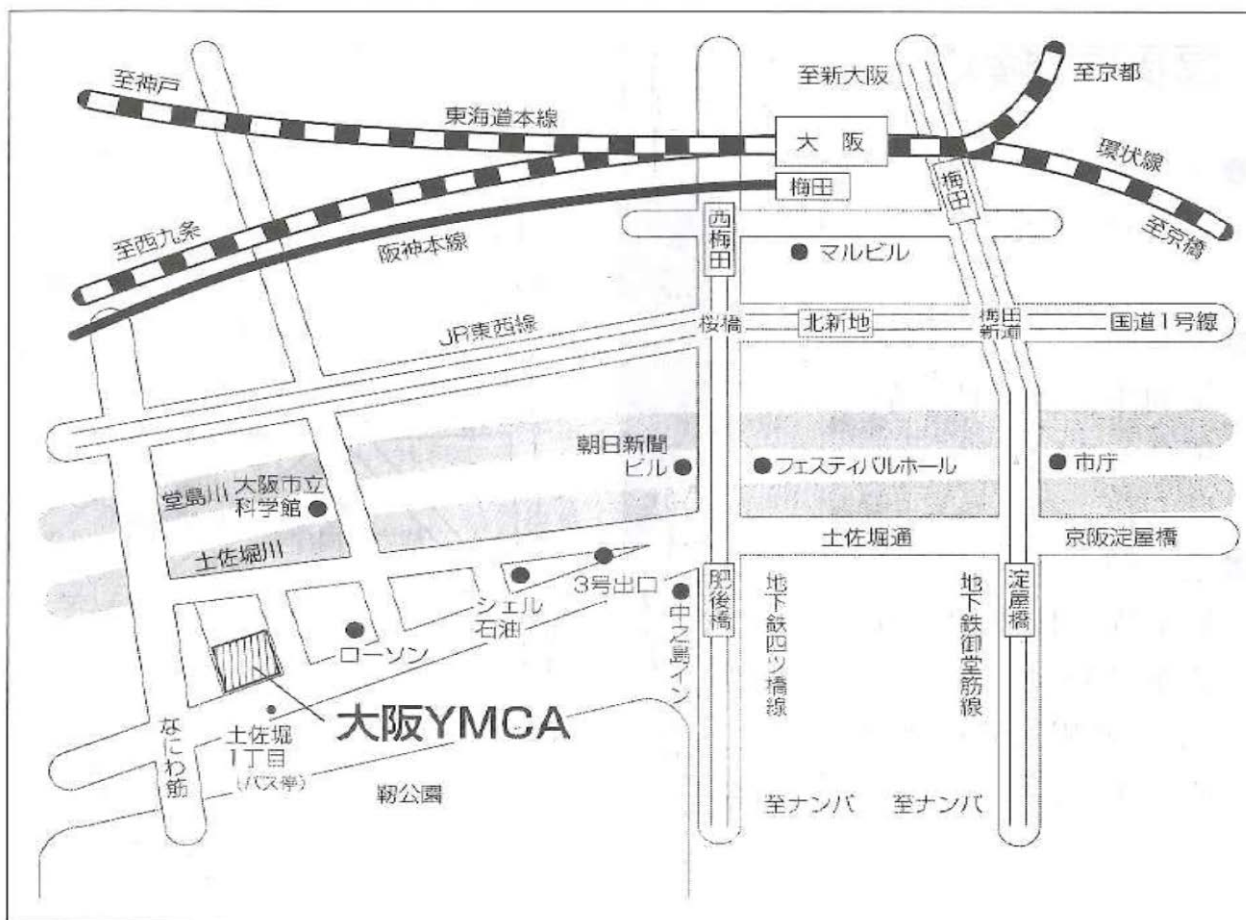

札幌会場

●会場

北海道建設会館（011-261-6218）

●所在地

札幌市中央区北4条西3丁目1番地

●道順

札幌駅前東急百貨店西隣

J R札幌駅（南口）より徒歩5分

東京会場

- 会場
フクラシア品川クリスタルスクエア (03-6430-9355)
- 所在地
東京都港区港南 1-6-41 3F
- 道順
JR「品川駅」港南口より徒歩8分

大阪会場

●会場

大阪 YMCA 国際文化センター (06-6441-0893)

●所在地

大阪市西区土佐堀 1-5-6

●道順

地下鉄四ツ橋線「肥後橋駅」から徒歩7分
地下鉄御堂筋線「淀屋橋駅」から徒歩13分
大阪駅前より市バス「土佐堀1丁目」下車

高松会場

●会場

シンボルタワーオフィスサポートセンター (087-825-5522)

●所在地

香川県高松市サンポート2番1号
高松シンボルタワー17F

●道順

JR 高松駅から徒歩3分
ことடன்高松築港駅から徒歩5分
高松港から徒歩2分