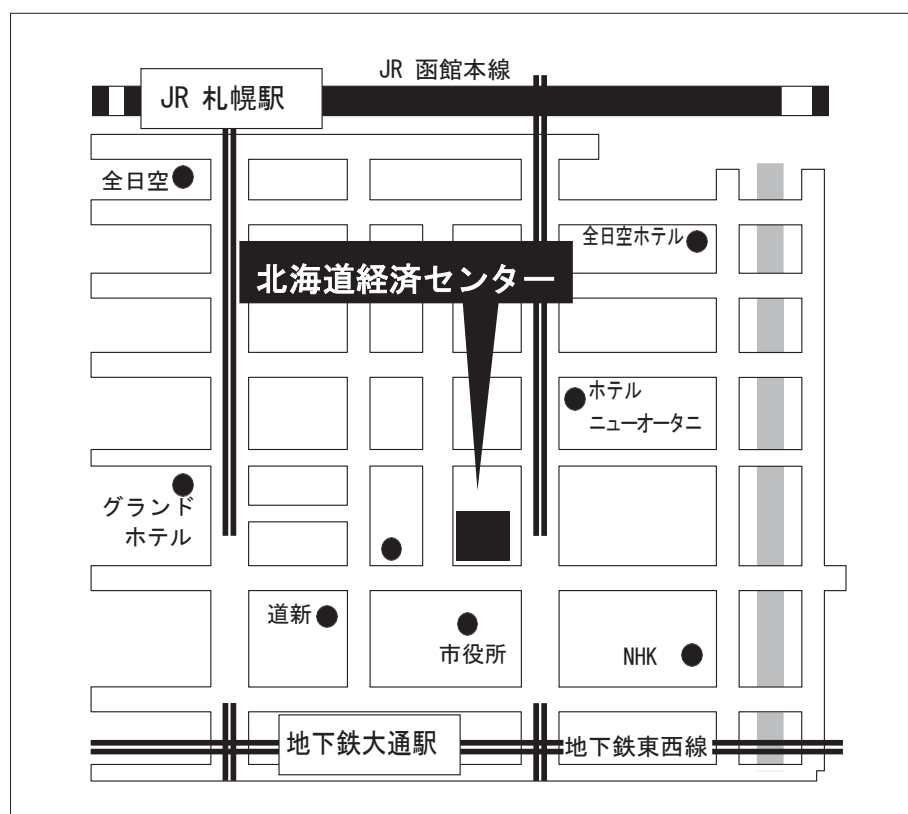

## 札幌試験場

- 会場  
北海道経済センター
- 所在地  
札幌市中央区北1条西2
- 道順  
JR「札幌駅」(南口)より徒歩10分  
地下鉄大通駅下車徒歩5分

※当試験場構内・外には駐車できません。

## 東京試験場

### ●会場

フクラシア品川クリスタルスクエア 3階

### ●所在地

港区港南 1-6-41