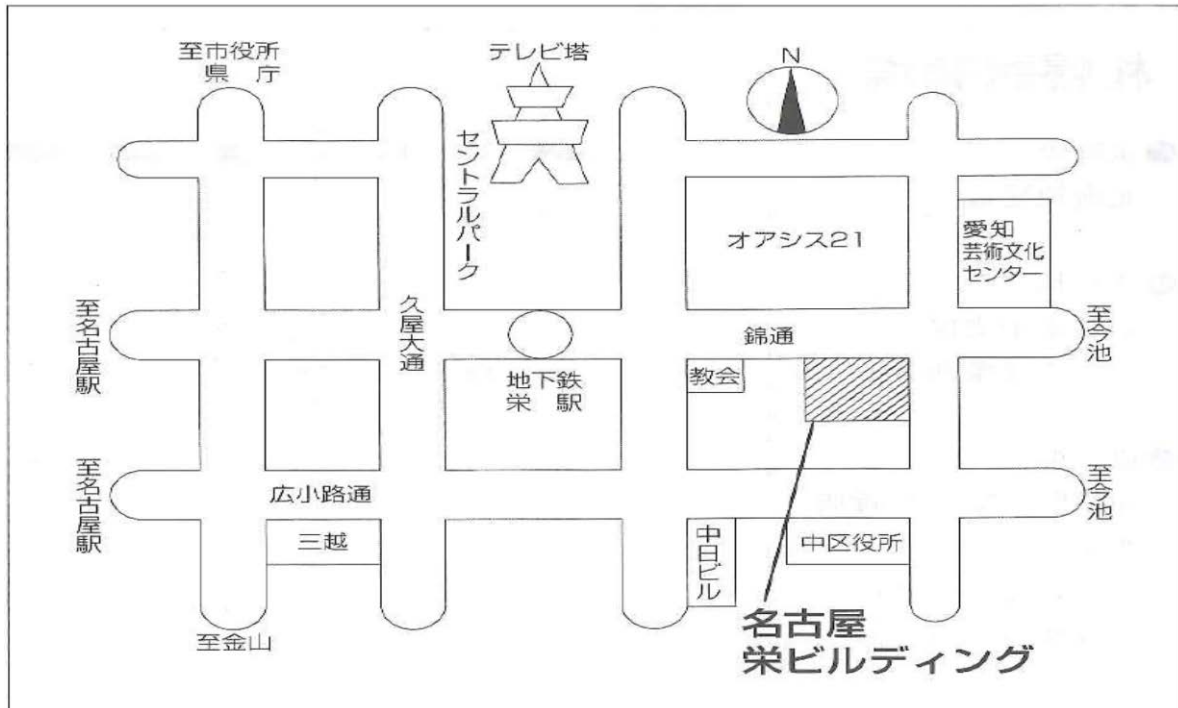

### ●所在地

港区港南 1-6-41

### ●道順

JR「品川駅」港南口より徒歩8分

※当試験場構内・外には駐車できません。

## 名古屋試験場

- 会場  
名古屋栄ビルディング
- 所在地  
名古屋市東区武平町 5-1
- 道順  
地下鉄「栄駅」5番出口 から 徒歩1分

※当試験場構内・外には駐車できません。