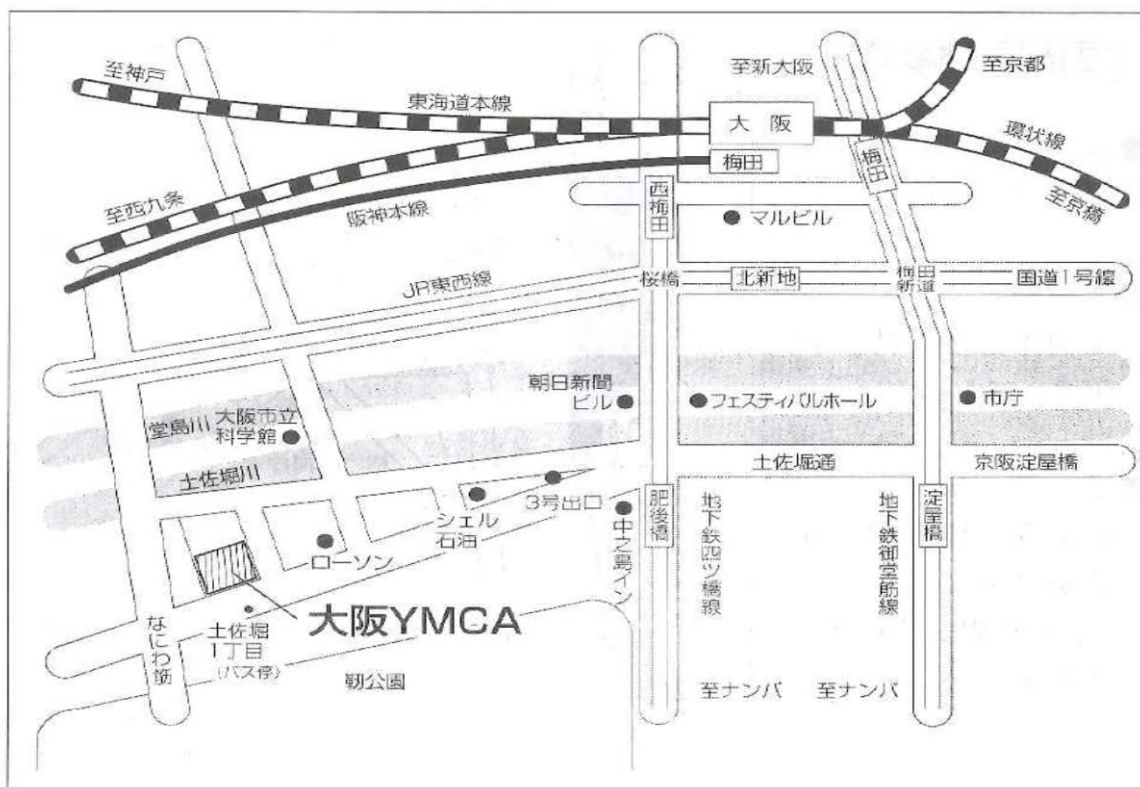

## 大阪試験場

### ●会場

大阪 YMCA 国際文化センター

### ●所在地

大阪市西区土佐堀 1-5-6

### ●道順

地下鉄四ツ橋線「肥後橋駅」3番出口から 徒歩7分

地下鉄御堂筋線「淀屋橋駅」8番、9番出口から 徒歩13分

大阪駅前より市バス「土佐堀1丁目」下車

※当試験場構内・外には駐車できません。